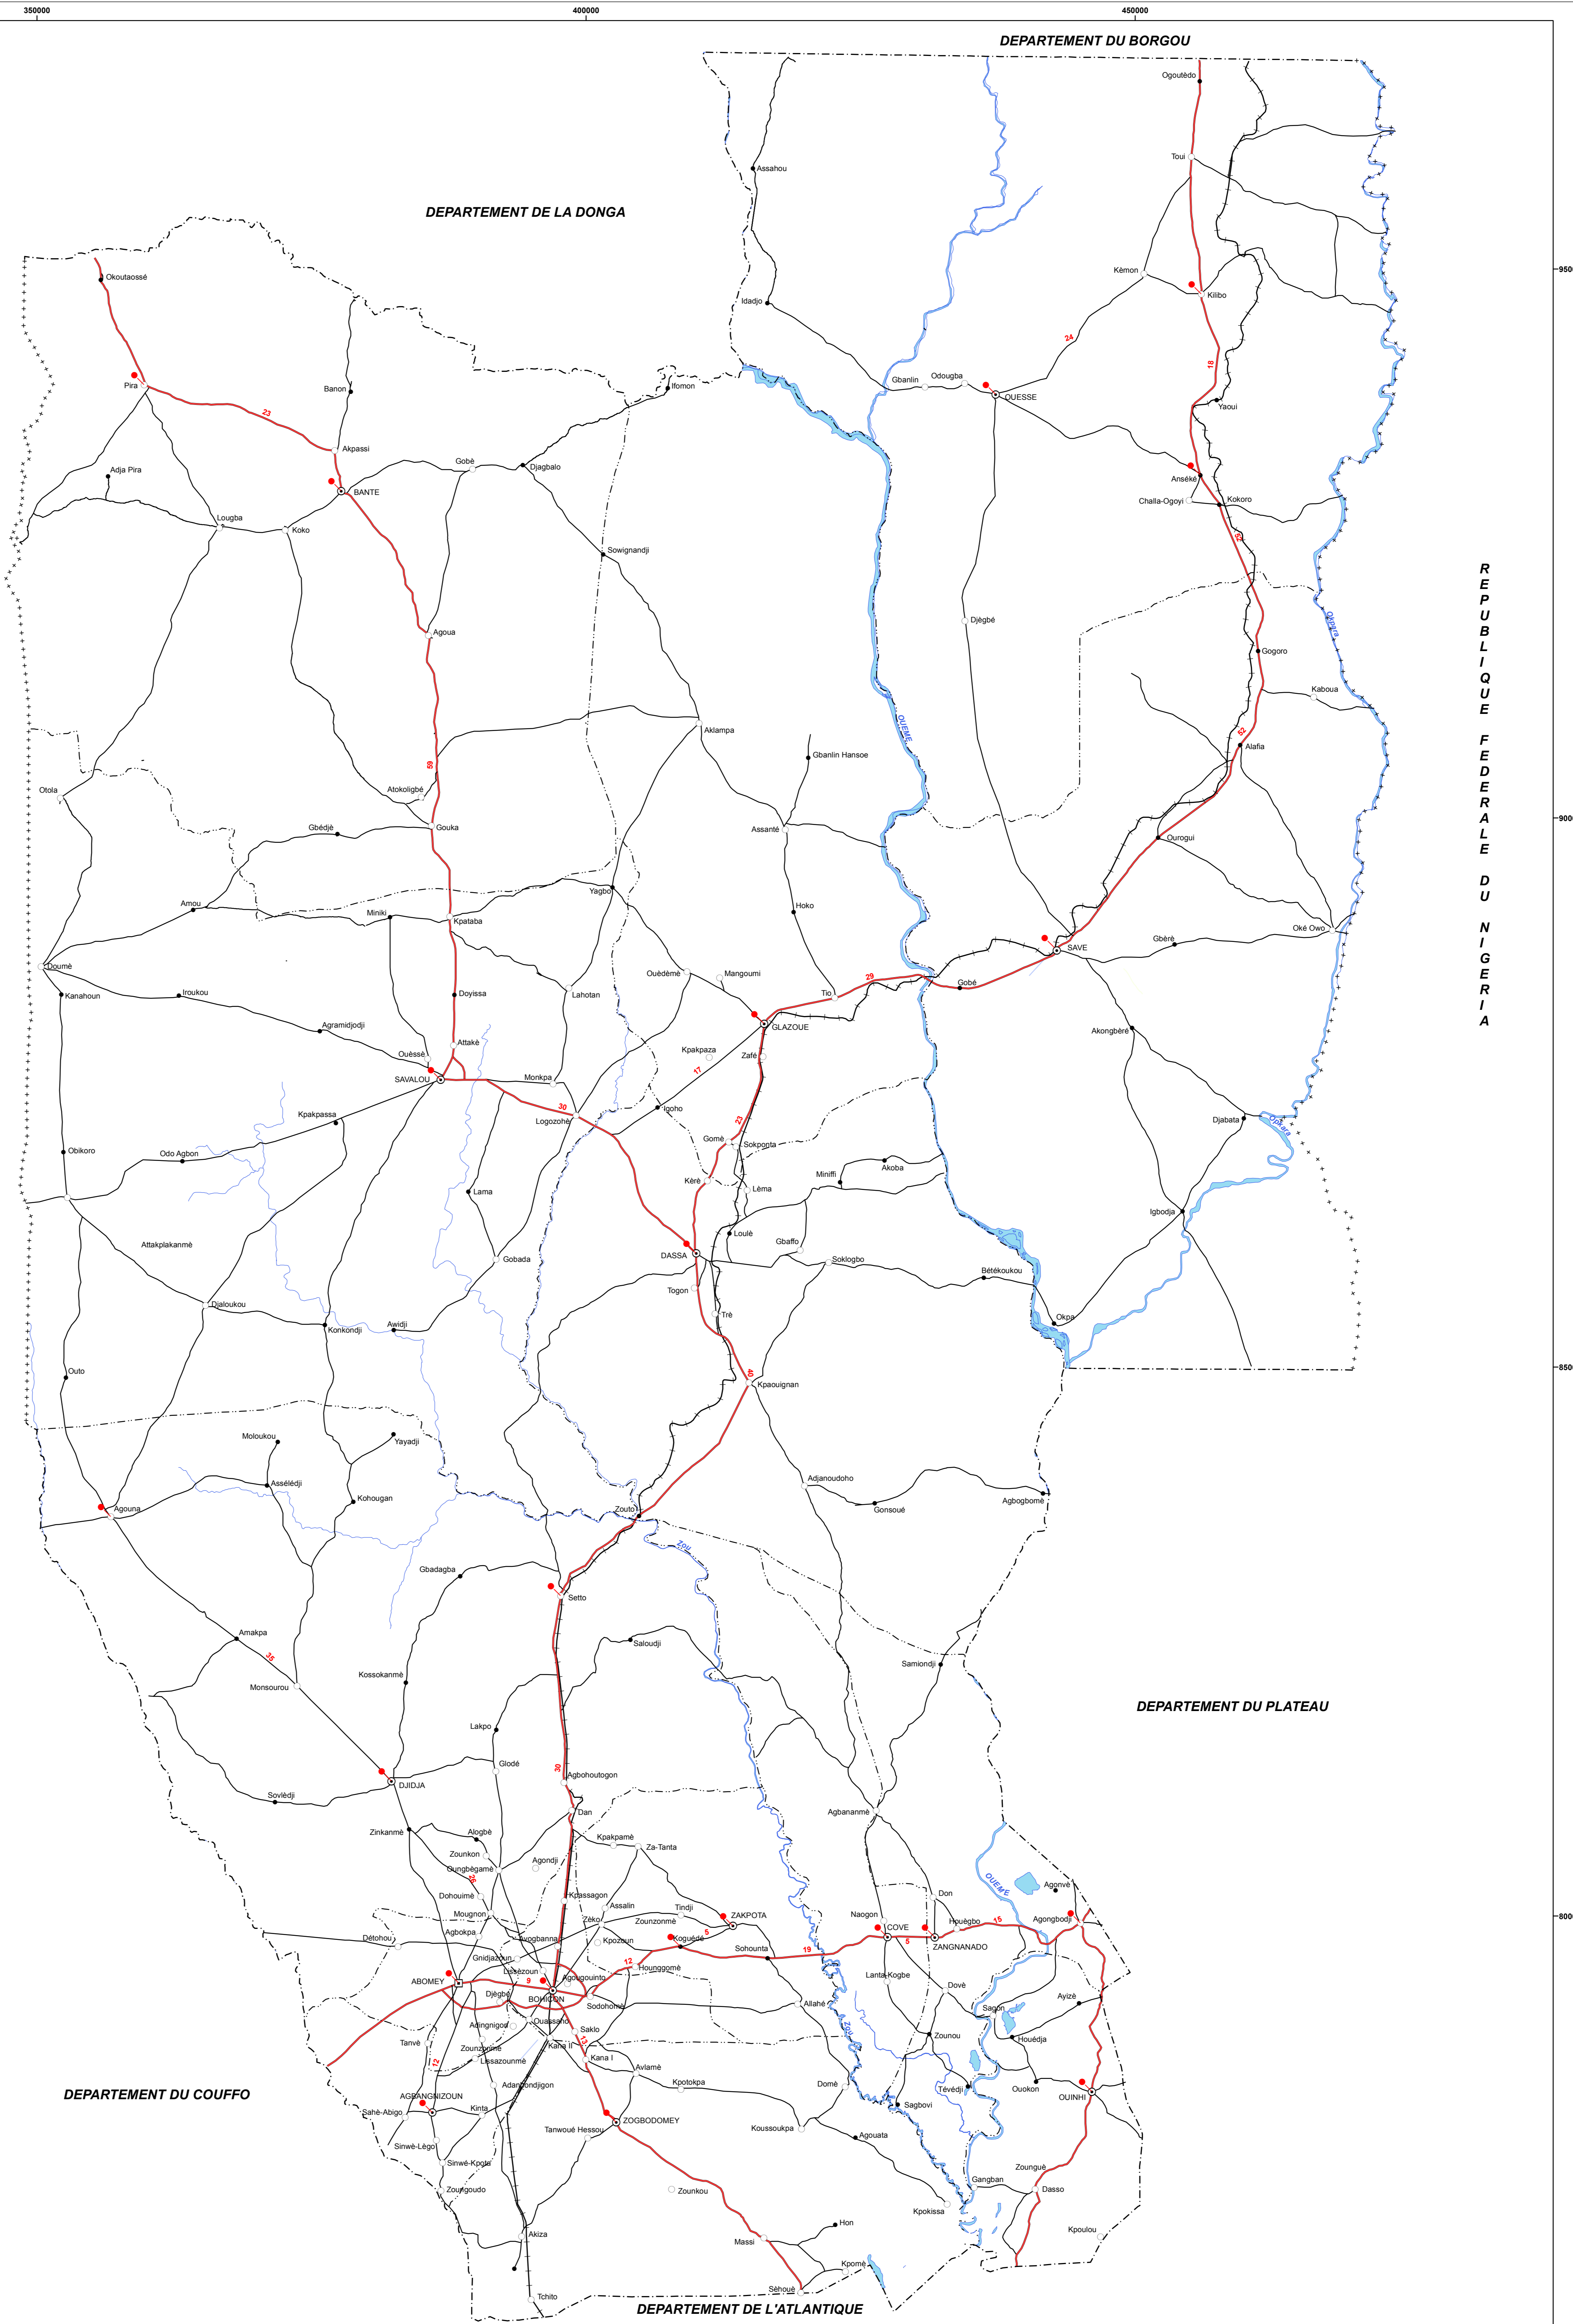

DEPARTEMENTS ZOU - COLLINES

Légende

- Village
- Chef-lieu d'arrondissement
- ⊙ Chef-lieu de commune
- ⊠ Chef-lieu de département
- Piste
- Route bitumée
- Rails
- 18 Distance entre localités
- Cours d'eau permanent
- Lac / plan d'eau
- - - Limite de commune
- - - Limite de département
- +++++ Limite d'Etat