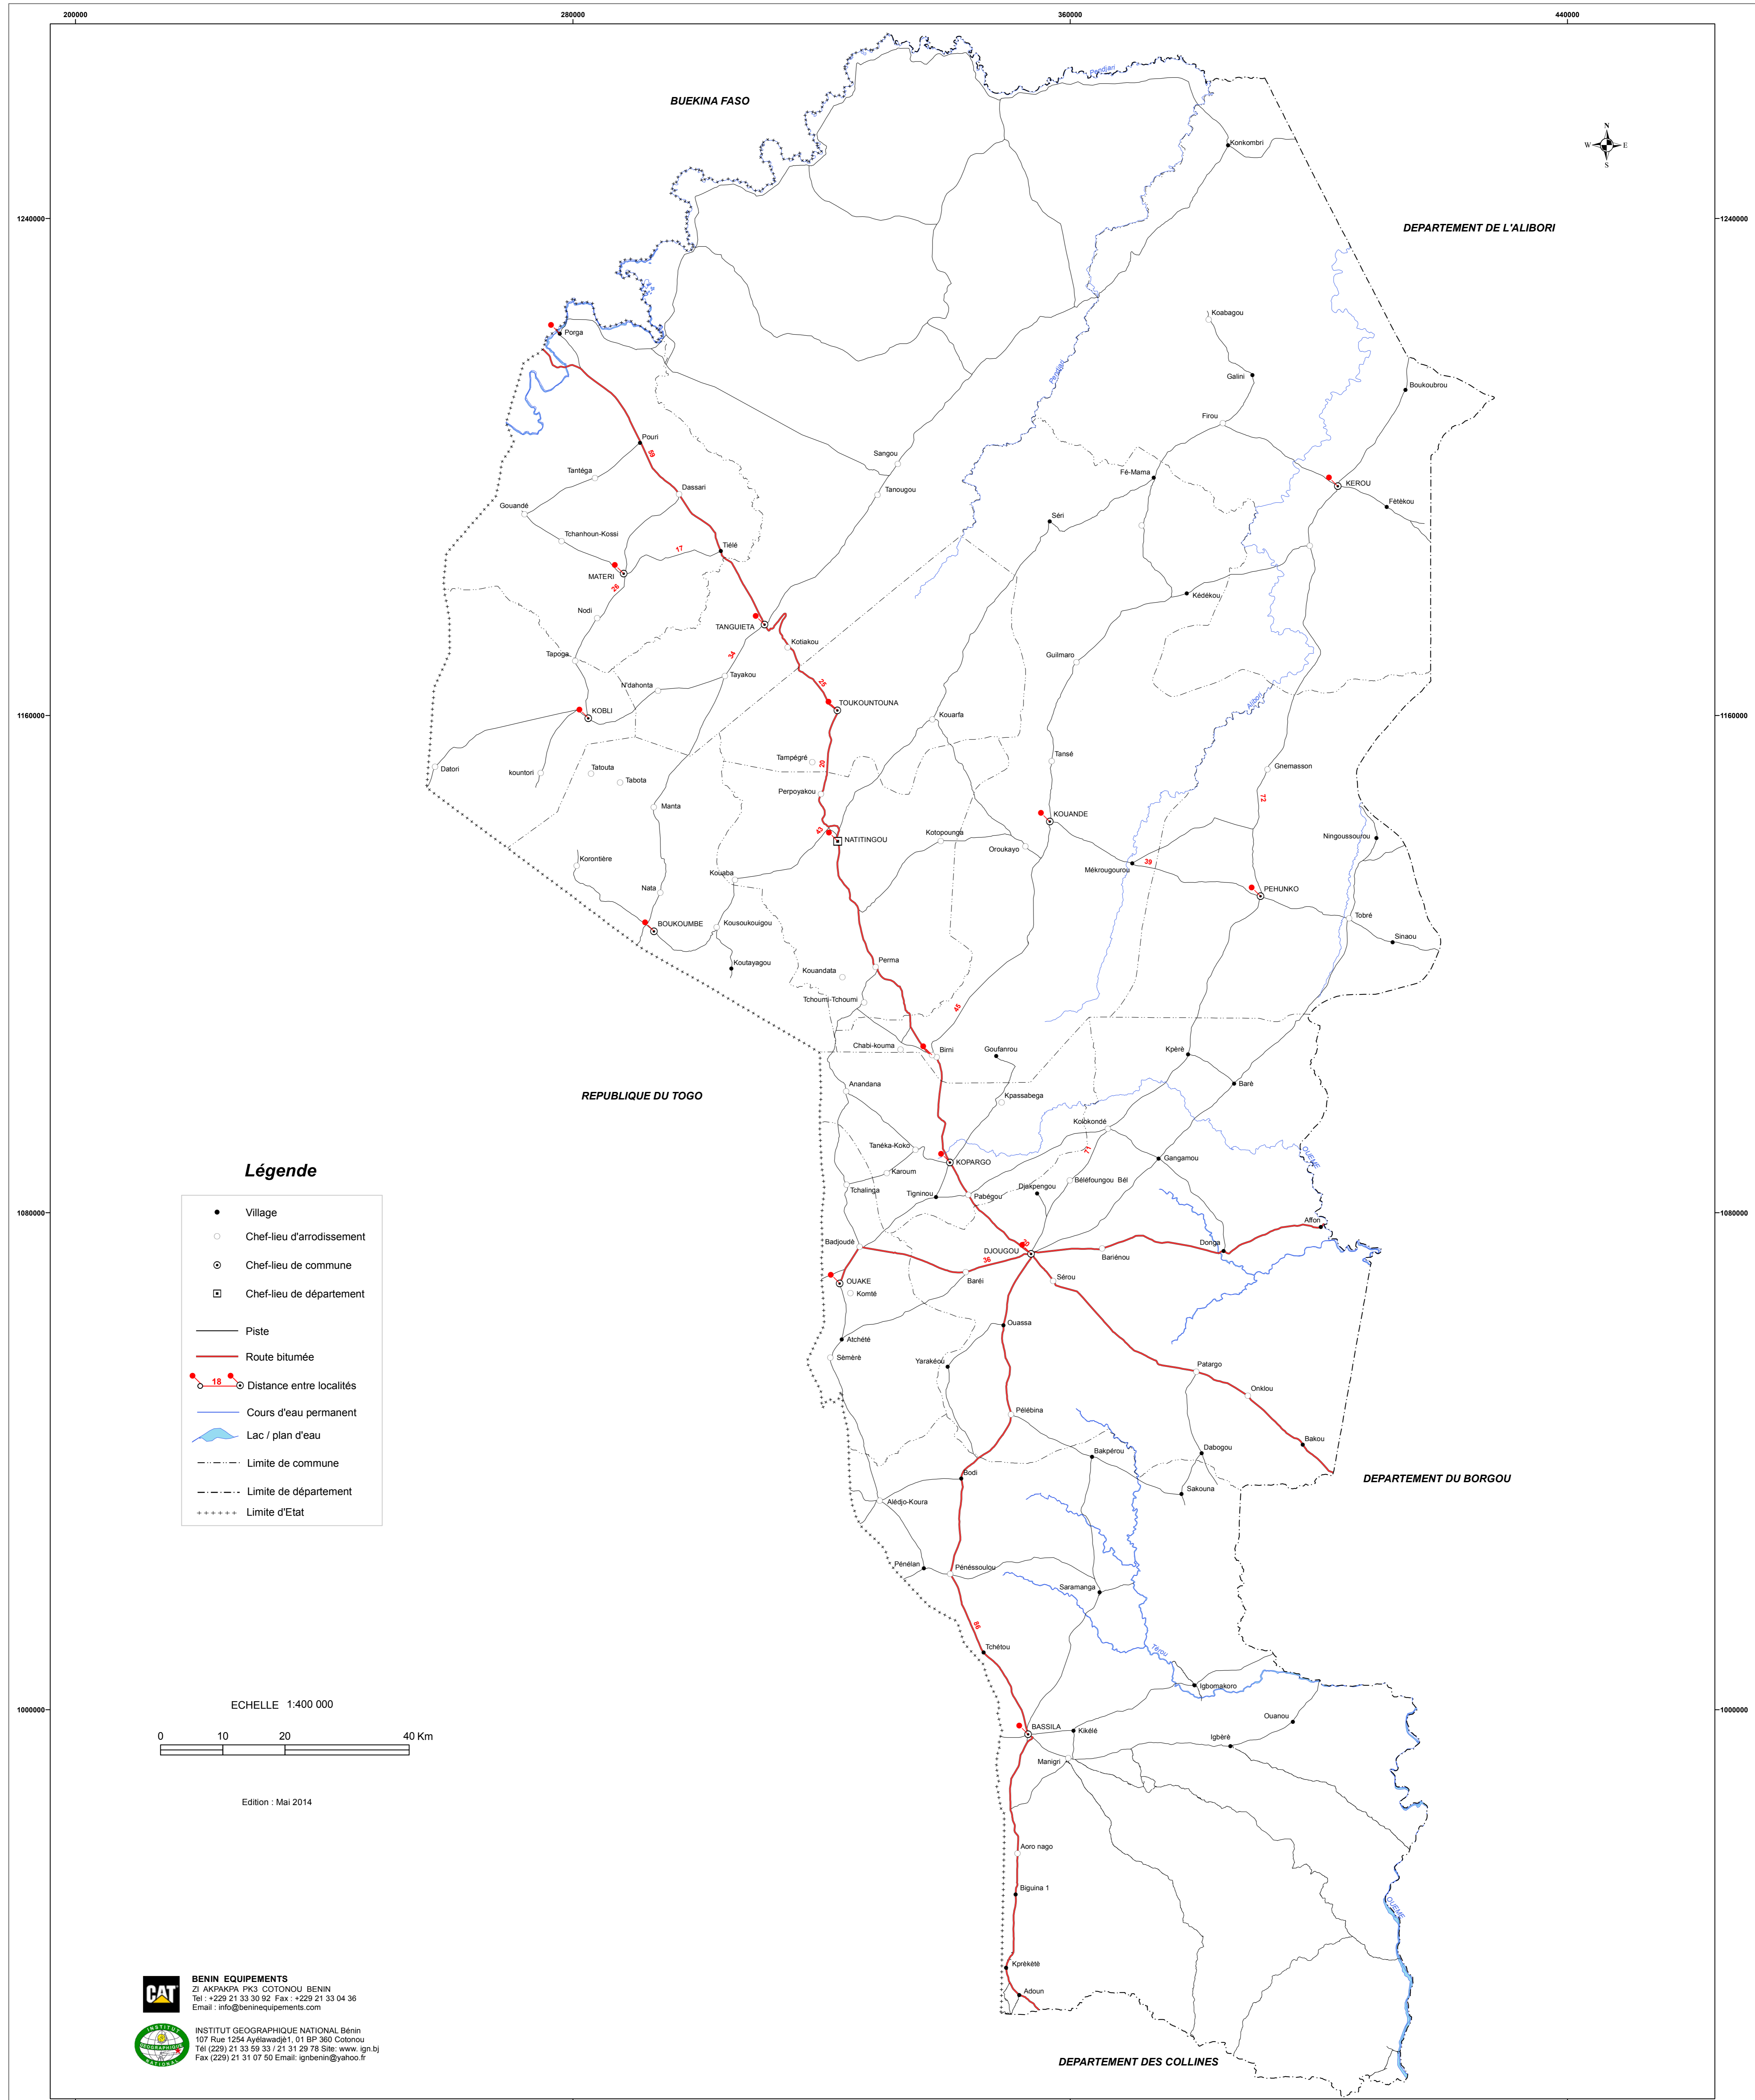

DEPARTEMENTS ATACORA - DONGA

Légende

- Village
- Chef-lieu d'arrondissement
- ⊙ Chef-lieu de commune
- ⊠ Chef-lieu de département
- Piste
- Route bitumée
- 18 Distance entre localités
- Cours d'eau permanent
- Lac / plan d'eau
- - - Limite de commune
- - - Limite de département
- +++++ Limite d'Etat

ECHELLE 1:400 000

Edition : Mai 2014

DEPARTEMENT DES COLLINES